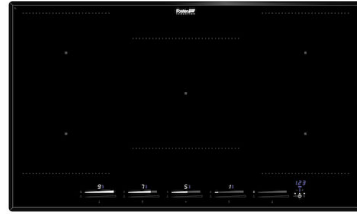

PORTE-COUTEAUX NOIR
A100 F30

**PORTE-EPICES POUR EVIERS
CONVIVIO**
A100 E20

**PORTE-EPICES POUR EVIERS
CONVIVIO**
A100 E25

RECOMMENDED PAIRINGS

MILANO 4 BRULEURS COPPER
G681 F08

PUNTO 860 INDUCTION 5 ZONES
I384 N45